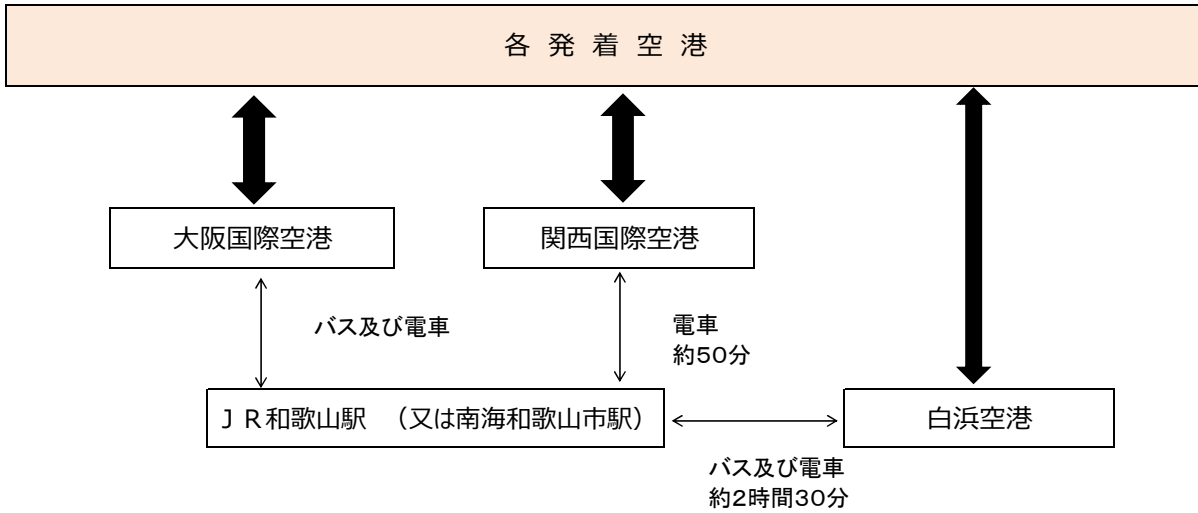

和歌山県への交通アクセス

1. 航空機をご利用の場合

2. 電車をご利用の場合

3. 自動車をご利用の場合

4. フェリーをご利用の場合

5. 起点となる I C ・ 駅

会場地	競技	起点となる I C	起点となる駅
和歌山市	卓球	阪和道 和歌山 I C	紀勢本線 和歌山駅
	テニス		
	ゲートボール		
	水泳		
海南市	太極拳	阪和道 海南東 I C	紀勢本線 海南駅
	囲碁		
橋本市	ゴルフ	京奈和道 橋本 I C	和歌山線 橋本駅
	ソフトバレーボール		
有田市	民謡	阪和道 有田 I C	紀勢本線 箕島駅
御坊市	健康マーじゃん	阪和道 御坊 I C	紀勢本線 御坊駅
田辺市	弓道	阪和道 南紀田辺 I C	紀勢本線 紀伊田辺駅
	サッカー		
	合気道		
新宮市	サッカー	阪和道 南紀田辺 I C	紀勢本線 新宮駅
	ボウリング		
紀の川市	ソフトボール	京奈和道 紀の川 I C	和歌山線 打田駅
岩出市	ペタンク	京奈和道 岩出根来 I C	和歌山線 岩出駅
紀美野町	パークゴルフ	阪和道 海南東 I C	紀勢本線 海南駅
かつらぎ町	オリエンテーリング	京奈和道 紀北かつらぎ I C	和歌山線 大谷駅
九度山町	なぎなた	京奈和道 高野口 I C	南海高野線 九度山駅
高野町	将棋	京奈和道 かつらぎ西 I C	南海高野線 極楽橋駅
有田川町	俳句	阪和道 有田 I C	紀勢本線 藤並駅
由良町	ウォークラリー	湯浅御坊道路 広川南 I C	紀勢本線 紀伊由良駅
日高川町	グラウンド・ゴルフ	阪和道 御坊 I C	紀勢本線 和佐駅
白浜町	ソフトテニス	紀勢道 日置川 I C	紀勢本線 紀伊日置駅
	剣道	阪和道 南紀白浜 I C	紀勢本線 白浜駅
上富田町	サッカー	紀勢道 上富田 I C	紀勢本線 朝来駅
那智勝浦町	ダンススポーツ	紀勢道 すさみ南 I C	紀勢本線 紀伊勝浦駅
太地町	マラソン	紀勢道 すさみ南 I C	紀勢本線 太地駅
串本町	サッカー	紀勢道 すさみ南 I C	紀勢本線 串本駅