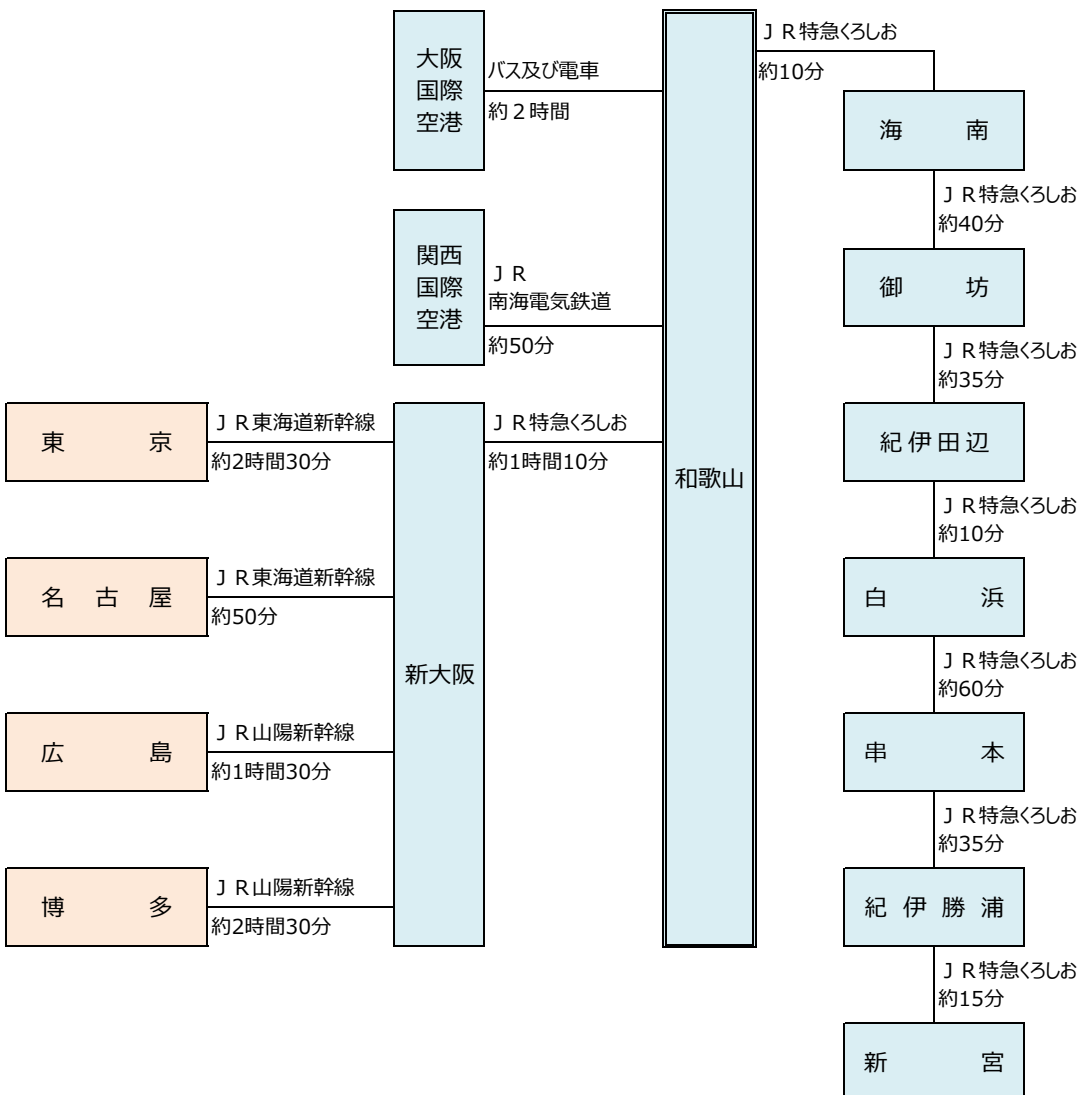

和歌山県への交通アクセス

1. 航空機をご利用の場合

2. 電車をご利用の場合

3. 自動車をご利用の場合

4. フェリーをご利用の場合

5. 起点となる I C ・ 駅

会場地	競技	起点となる I C	起点となる駅
和歌山市	卓球	阪和道 和歌山 I C	紀勢本線 和歌山駅
	テニス		
	ゲートボール		
	水泳		
海南市	太極拳	阪和道 海南東 I C	紀勢本線 海南駅
	囲碁		
橋本市	ゴルフ	京奈和道 橋本 I C	和歌山線 橋本駅
	ソフトバレーボール		
有田市	民謡	阪和道 有田 I C	紀勢本線 箕島駅
御坊市	健康マーじゃん	阪和道 御坊 I C	紀勢本線 御坊駅
田辺市	弓道	阪和道 南紀田辺 I C	紀勢本線 紀伊田辺駅
	サッカー		
	合気道		
新宮市	サッカー	阪和道 南紀田辺 I C	紀勢本線 新宮駅
	ボウリング		
紀の川市	ソフトボール	京奈和道 紀の川 I C	和歌山線 打田駅
岩出市	ペタンク	京奈和道 岩出根来 I C	和歌山線 岩出駅
紀美野町	パークゴルフ	阪和道 海南東 I C	紀勢本線 海南駅
かつらぎ町	オリエンテーリング	京奈和道 紀北かつらぎ I C	和歌山線 大谷駅
九度山町	なぎなた	京奈和道 高野口 I C	南海高野線 九度山駅
高野町	将棋	京奈和道 かつらぎ西 I C	南海高野線 極楽橋駅
有田川町	俳句	阪和道 有田 I C	紀勢本線 藤並駅
由良町	ウォークラリー	湯浅御坊道路 広川南 I C	紀勢本線 紀伊由良駅
日高川町	グラウンド・ゴルフ	阪和道 御坊 I C	紀勢本線 和佐駅
白浜町	ソフトテニス	紀勢道 日置川 I C	紀勢本線 紀伊日置駅
	剣道	阪和道 南紀白浜 I C	紀勢本線 白浜駅
上富田町	サッカー	紀勢道 上富田 I C	紀勢本線 朝来駅
那智勝浦町	ダンススポーツ	紀勢道 すさみ南 I C	紀勢本線 紀伊勝浦駅
太地町	マラソン	紀勢道 すさみ南 I C	紀勢本線 太地駅
串本町	サッカー	紀勢道 すさみ南 I C	紀勢本線 串本駅