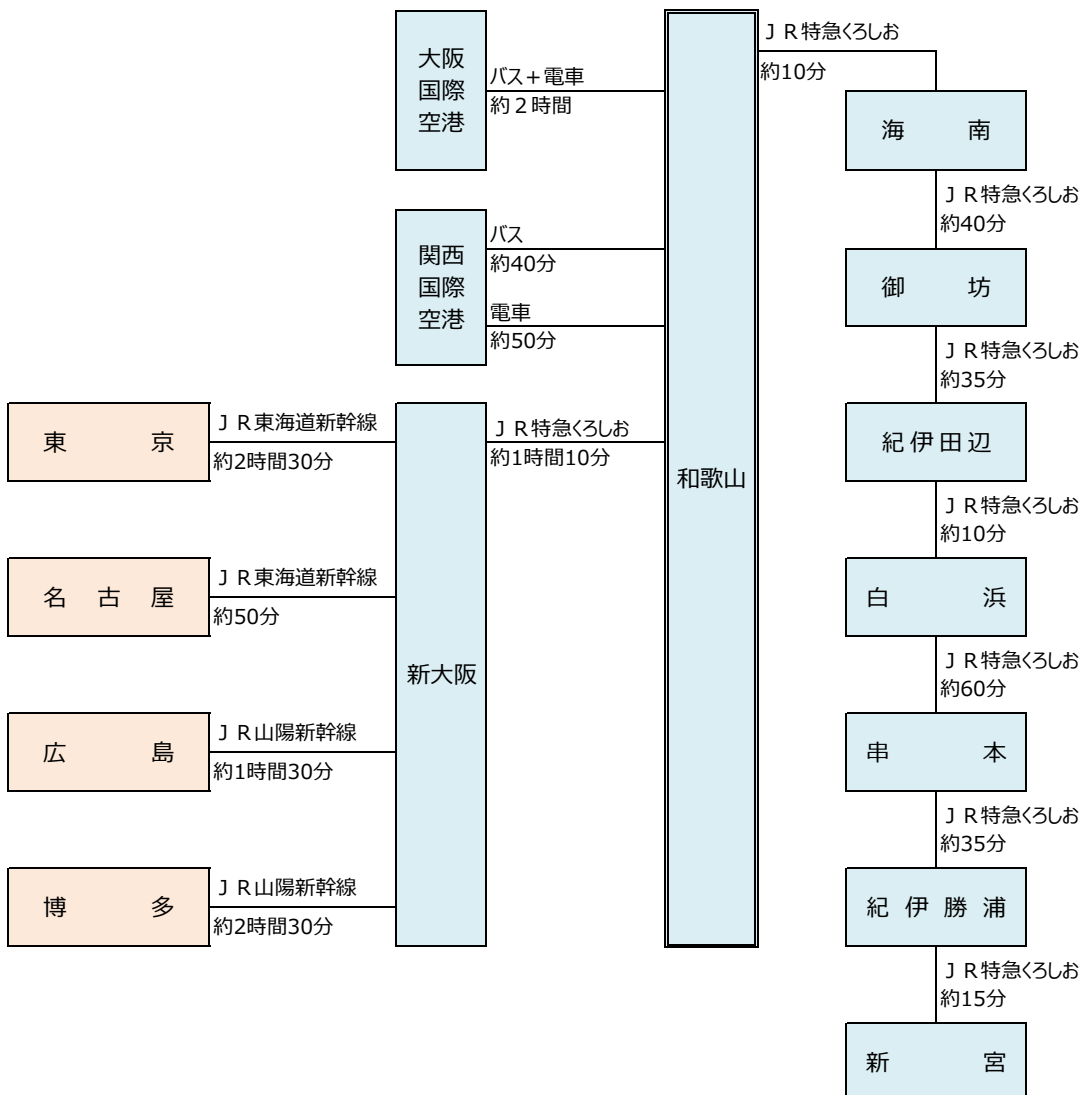

和歌山県への交通アクセス

1. 航空機をご利用の場合

2. 電車をご利用の場合

3. 自動車をご利用の場合

4. フェリーをご利用の場合

5. 起点となる I C ・ 駅

会場地	競技	起点となる I C	起点となる駅
和歌山市	卓球	阪和道 和歌山 I C	紀勢本線 和歌山駅
	テニス		
	ゲートボール		
	水泳		
海南市	太極拳	阪和道 海南東 I C	紀勢本線 海南駅
	囲碁		
橋本市	ゴルフ	京奈和道 橋本 I C	和歌山線 橋本駅
	ソフトバレーボール		
有田市	民謡	阪和道 有田 I C	紀勢本線 箕島駅
御坊市	健康マーじゃん	阪和道 御坊 I C	紀勢本線 御坊駅
田辺市	弓道	阪和道 南紀田辺 I C	紀勢本線 紀伊田辺駅
	サッカー		
	合気道		
新宮市	サッカー	阪和道 南紀田辺 I C	紀勢本線 新宮駅
	ボウリング		
紀の川市	ソフトボール	京奈和道 紀の川 I C	和歌山線 打田駅
岩出市	ペタンク	京奈和道 岩出根来 I C	和歌山線 岩出駅
紀美野町	パークゴルフ	阪和道 海南東 I C	紀勢本線 海南駅
かつらぎ町	オリエンテーリング	京奈和道 紀北かつらぎ I C	和歌山線 大谷駅
九度山町	なぎなた	京奈和道 高野口 I C	南海高野線 九度山駅
高野町	将棋	京奈和道 かつらぎ西 I C	南海高野線 極楽橋駅
有田川町	俳句	阪和道 有田 I C	紀勢本線 藤並駅
由良町	ウォークラリー	湯浅御坊道路 広川南 I C	紀勢本線 紀伊由良駅
日高川町	グラウンド・ゴルフ	阪和道 御坊 I C	紀勢本線 和佐駅
白浜町	ソフトテニス	紀勢道 日置川 I C	紀勢本線 紀伊日置駅
	剣道	阪和道 南紀白浜 I C	紀勢本線 白浜駅
上富田町	サッカー	紀勢道 上富田 I C	紀勢本線 朝来駅
那智勝浦町	ダンススポーツ	紀勢道 すさみ南 I C	紀勢本線 紀伊勝浦駅
太地町	マラソン	紀勢道 すさみ南 I C	紀勢本線 太地駅
串本町	サッカー	紀勢道 すさみ南 I C	紀勢本線 串本駅