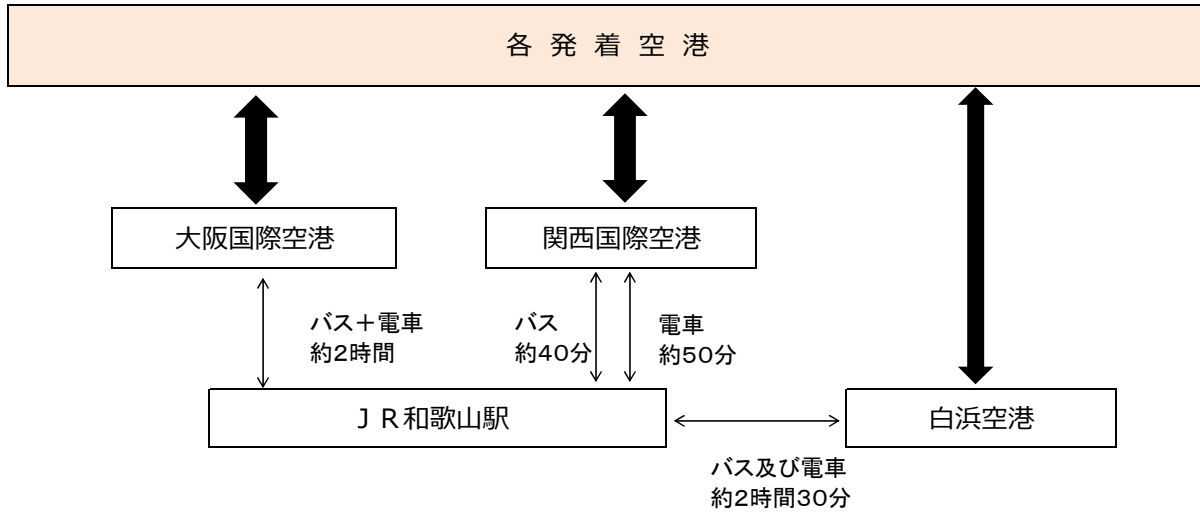

和歌山県への交通アクセス

1. 航空機をご利用の場合

2. 電車をご利用の場合

3. 自動車をご利用の場合

4. フェリーをご利用の場合

5. 起点となる I C ・ 駅

会場地	競技	起点となる I C	起点となる駅
和歌山市	卓球	阪和道 和歌山 I C	紀勢本線 和歌山駅
	テニス		
	ゲートボール		
	水泳		
海南市	太極拳	阪和道 海南東 I C	紀勢本線 海南駅
	囲碁		
橋本市	ゴルフ	京奈和道 橋本 I C	和歌山線 橋本駅
	ソフトバレーボール		
有田市	民謡	阪和道 有田 I C	紀勢本線 箕島駅
御坊市	健康マーじゃん	阪和道 御坊 I C	紀勢本線 御坊駅
田辺市	弓道	阪和道 南紀田辺 I C	紀勢本線 紀伊田辺駅
	サッカー		
	合気道		
新宮市	サッカー	阪和道 南紀田辺 I C	紀勢本線 新宮駅
	ボウリング		
紀の川市	ソフトボール	京奈和道 紀の川 I C	和歌山線 打田駅
岩出市	ペタンク	京奈和道 岩出根来 I C	和歌山線 岩出駅
紀美野町	パークゴルフ	阪和道 海南東 I C	紀勢本線 海南駅
かつらぎ町	オリエンテーリング	京奈和道 紀北かつらぎ I C	和歌山線 大谷駅
九度山町	なぎなた	京奈和道 高野口 I C	南海高野線 九度山駅
高野町	将棋	京奈和道 かつらぎ西 I C	南海高野線 極楽橋駅
有田川町	俳句	阪和道 有田 I C	紀勢本線 藤並駅
由良町	ウォークラリー	湯浅御坊道路 広川南 I C	紀勢本線 紀伊由良駅
日高川町	グラウンド・ゴルフ	阪和道 御坊 I C	紀勢本線 和佐駅
白浜町	ソフトテニス	紀勢道 日置川 I C	紀勢本線 紀伊日置駅
	剣道	阪和道 南紀白浜 I C	紀勢本線 白浜駅
上富田町	サッカー	紀勢道 上富田 I C	紀勢本線 朝来駅
那智勝浦町	ダンススポーツ	紀勢道 すさみ南 I C	紀勢本線 紀伊勝浦駅
太地町	マラソン	紀勢道 すさみ南 I C	紀勢本線 太地駅
串本町	サッカー	紀勢道 すさみ南 I C	紀勢本線 串本駅