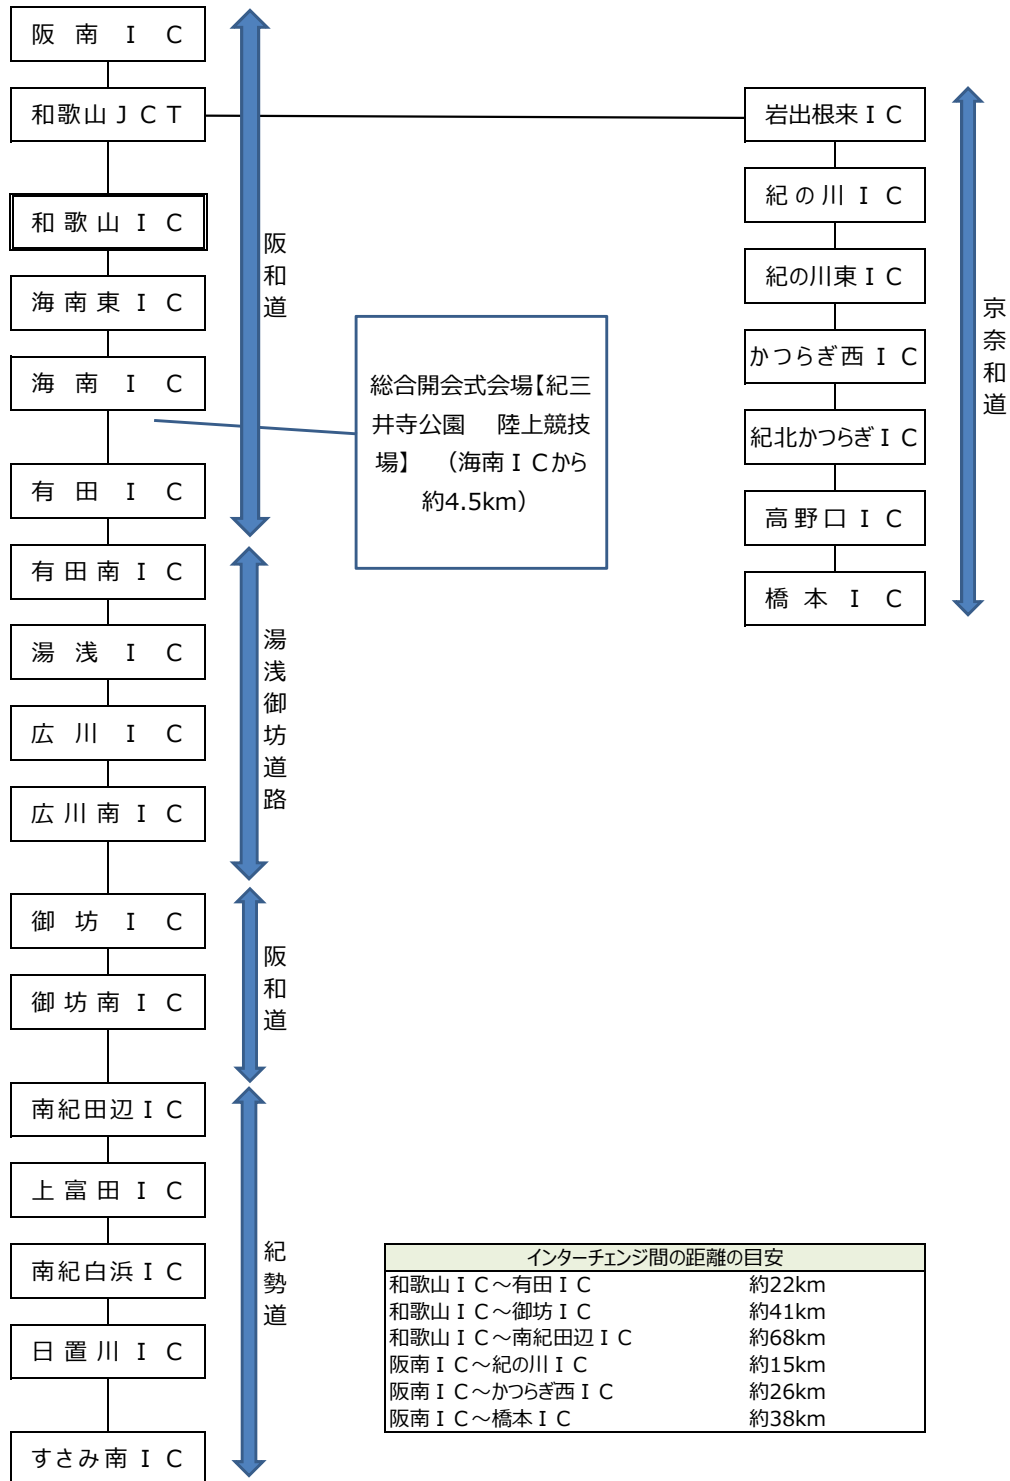

和歌山県への交通アクセス

1. 航空機をご利用の場合

2. 電車をご利用の場合

3. 自動車をご利用の場合

4. フェリーをご利用の場合

5. 起点となる I C ・ 駅

会場地	競技	起点となる I C	起点となる駅
和歌山市	卓球	阪和道 和歌山 I C	紀勢本線 和歌山駅
	テニス		
	ゲートボール		
	水泳		
海南市	太極拳	阪和道 海南東 I C	紀勢本線 海南駅
	囲碁		
橋本市	ゴルフ	京奈和道 橋本 I C	和歌山線 橋本駅
	ソフトバレーボール		
有田市	民謡	阪和道 有田 I C	紀勢本線 箕島駅
御坊市	健康マーじゃん	阪和道 御坊 I C	紀勢本線 御坊駅
田辺市	弓道	阪和道 南紀田辺 I C	紀勢本線 紀伊田辺駅
	サッカー		
	合気道		
新宮市	サッカー	阪和道 南紀田辺 I C	紀勢本線 新宮駅
	ボウリング		
紀の川市	ソフトボール	京奈和道 紀の川 I C	和歌山線 打田駅
岩出市	ペタンク	京奈和道 岩出根来 I C	和歌山線 岩出駅
紀美野町	パークゴルフ	阪和道 海南東 I C	紀勢本線 海南駅
かつらぎ町	オリエンテーリング	京奈和道 紀北かつらぎ I C	和歌山線 大谷駅
九度山町	なぎなた	京奈和道 高野口 I C	南海高野線 九度山駅
高野町	将棋	京奈和道 かつらぎ西 I C	南海高野線 極楽橋駅
有田川町	俳句	阪和道 有田 I C	紀勢本線 藤並駅
由良町	ウォークラリー	湯浅御坊道路 広川南 I C	紀勢本線 紀伊由良駅
日高川町	グラウンド・ゴルフ	阪和道 御坊 I C	紀勢本線 和佐駅
白浜町	ソフトテニス	紀勢道 日置川 I C	紀勢本線 紀伊日置駅
	剣道	阪和道 南紀白浜 I C	紀勢本線 白浜駅
上富田町	サッカー	紀勢道 上富田 I C	紀勢本線 朝来駅
那智勝浦町	ダンススポーツ	紀勢道 すさみ南 I C	紀勢本線 紀伊勝浦駅
太地町	マラソン	紀勢道 すさみ南 I C	紀勢本線 太地駅
串本町	サッカー	紀勢道 すさみ南 I C	紀勢本線 串本駅