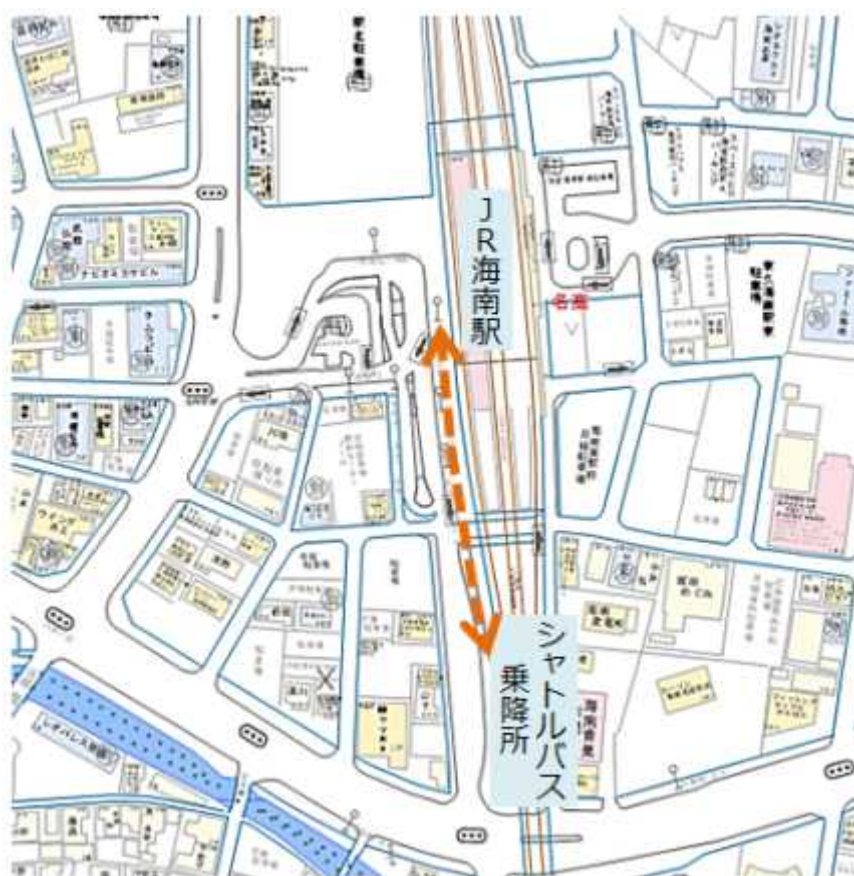

総合開会式会場

総合開会式に来場されるお客様へ

11月9日(土)、総合開会式の会場への進入道路は、交通規制により、大会関係車両以外は通行止めとなります。(規制時間/7:00~16:30)

自家用車の乗り入れはできませんので、JR海南駅から運行する無料シャトルバスをご利用ください。

JR海南駅西出口~総合開会式会場付近への無料シャトルバス 運行時間/6:30~17:00

J R海南駅シャトルバス乗降所